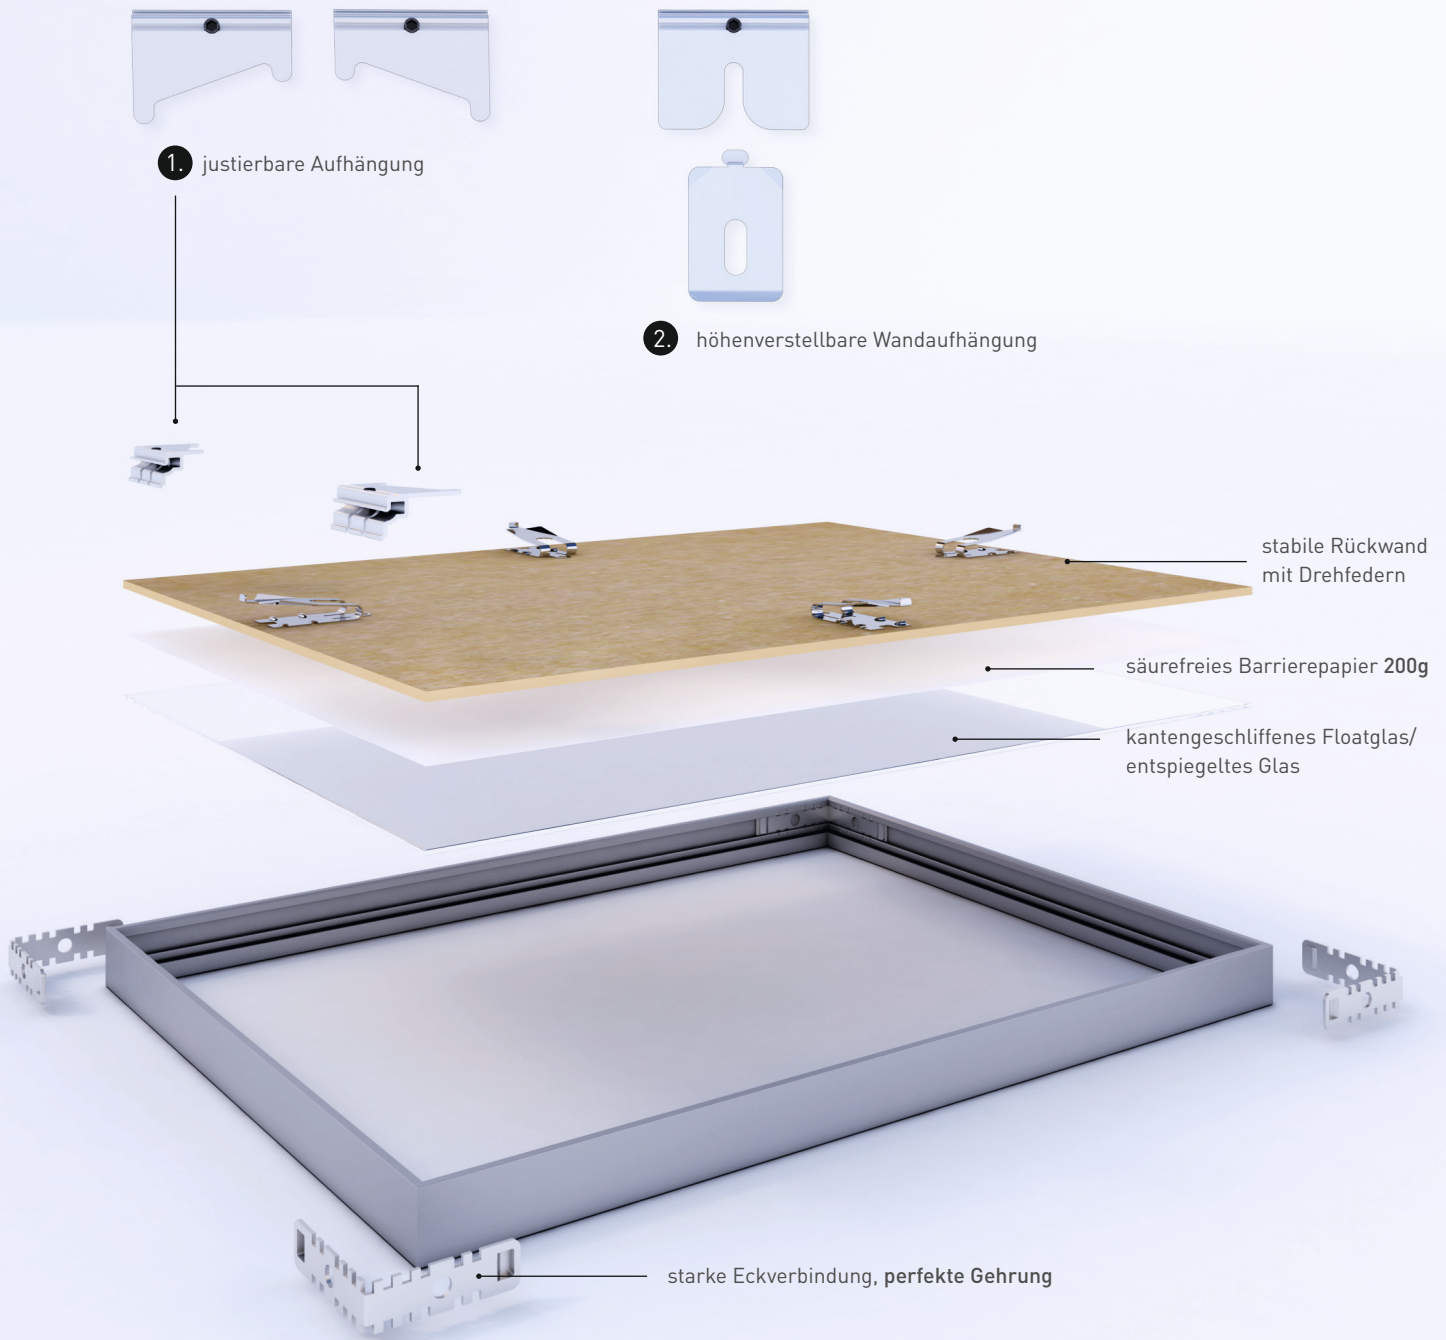

Aufbau **alpha**/ Zubehör