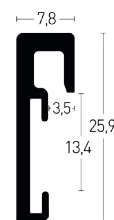

Eloxal Schwarz glanz

Eiche weiß

Eiche

Wengé hell

Grau

Eloxierte Oberflächen | Floatglas

Format in cm	*Fotorahmen mit MDF-Rückwand und Aufsteller					(DIN A4)		(DIN A3)		
	10x15*	13x18*	15x20*	18x24*	20x30*	21x29,7	24x30	29,7x42	30x30	30x40
empf. VK-Preis	13,95 €	17,95 €	23,95 €	23,95 €	27,95 €	25,95 €	27,95 €	37,95 €	29,95 €	36,95 €
Silber	1611 003	1632 003	1617 003	1634 003	1635 003	1621 003	1622 003	1624 003	1633 003	1630 003
Silber matt	1611 004	1632 004	1617 004	1634 004	1635 004	1621 004	1622 004	1624 004	1633 004	1630 004
Eloxal Schwarz glanz	1611 016	1632 016	1617 016	1634 016	1635 016	1621 016	1622 016	1624 016	1633 016	1630 016
Platin	1611 019	1632 019	1617 019	1634 019	1635 019	1621 019	1622 019	1624 019	1633 019	1630 019
Dunkelgrau glanz	1611 020	1632 020	1617 020	1634 020	1635 020	1621 020	1622 020	1624 020	1633 020	1630 020
Eloxal Schwarz matt	1611 250	1632 250	1617 250	1634 250	1635 250	1621 250	1622 250	1624 250	1633 250	1630 250

Format in cm	(DIN A2)									
	33x95	35x100	40x40	40x50	40x60	42x59,4	50x50	50x60	50x65	50x70
empf. VK-Preis	70,95 €	76,95 €	40,95 €	46,95 €	54,95 €	54,95 €	52,95 €	59,95 €	60,95 €	66,95 €
Silber	1692 003	1695 003	1644 003	1640 003	1646 003	1641 003	1655 003	1650 003	1651 003	1652 003
Silber matt	1692 004	1695 004	1644 004	1640 004	1646 004	1641 004	1655 004	1650 004	1651 004	1652 004
Eloxal Schwarz glanz	1692 016	1695 016	1644 016	1640 016	1646 016	1641 016	1655 016	1650 016	1651 016	1652 016
Platin	1692 019	1695 019	1644 019	1640 019	1646 019	1641 019	1655 019	1650 019	1651 019	1652 019
Dunkelgrau glanz	1692 020	1695 020	1644 020	1640 020	1646 020	1641 020	1655 020	1650 020	1651 020	1652 020
Eloxal Schwarz matt	1692 250	1695 250	1644 250	1640 250	1646 250	1641 250	1655 250	1650 250	1651 250	1652 250