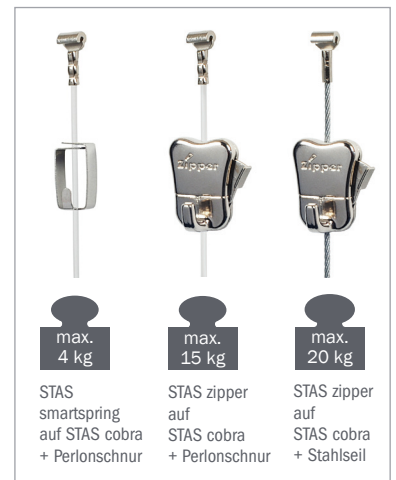

STAS Haken und Seile

Hängesystem für Bilder

Produktinformation **STAS** Haken und Seile

Hängen Sie Ihre Wanddekorationen sicher, elegant und flexibel auf an die STAS Aufhängesysteme. Mit dem STAS Haken können Sie Ihre Bilder, Rahmen und andere Wanddekorationen perfekt aufhängen. Der zipper und smartspring sind sehr einfach einstellbar so dass Sie Ihre Dekorationen in einem Handumdrehen in der richtigen Höhe aufhängen. Mit dem patentierten cobra wird die Perlonschnur, das Stahlseil oder Stange, nicht von der Seite her, sondern einfach an jeder beliebige Stelle in die Schiene eingehängt.

Verwendung

Die Perlonschnur ist praktisch unsichtbar und in Kombination mit dem smartspring bis zu 4 kg zu belasten und der zipper bis zu 15 kg pro Seil. Das Stahlseil, auch erhältlich in Weiß oder Schwarz, eignet sich zum Aufhängen schwerer Wanddekorationen mit dem zipper bis zu 20 Kilogramm pro Kabel. Der STAS Stab mit cobra kann mit dem Federhaken verbunden werden und ist bis zu 15 kg belastbar.

Online bestellen: www.bilderrahmenwerk.de/bilderschienen/haken

STAS zipper pro

picture hanging systems

STAS Haken

HA30530

STAS Zipper Pro

Produktbeschreibung **STAS Zipper Pro**

Der patentierte STAS Zipper Pro ist mit einer diebstahlverzögernden Spange ausgestattet. Hiermit können Gemälde und Kunstwerke nicht mehr mit einem Handgriff von der Wand entfernt werden. Die Spange verhindert zudem Herunterfallen durch Anstoßen oder Erschütterung.