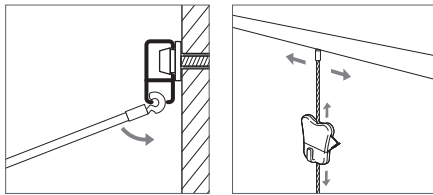

Befestigung