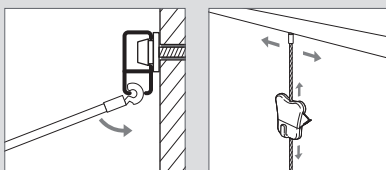

Befestigung